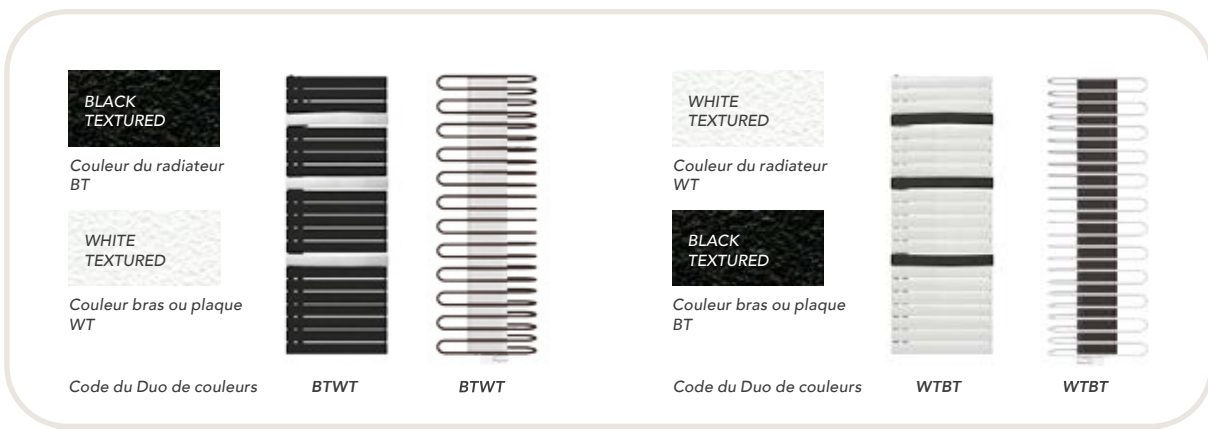

Aperçu des duos de couleurs à titre indicatif. Des échantillons de ces couleurs sont disponibles dans nos showrooms de Siviriez et Martigny.

Détails techniques

	SAG50860	SAD50860	SAG51260	SAD51260
	8 tubes		12 tubes	
	Eau Chaude 1 136 mm Elec. 1 246 mm		Eau Chaude 1 712 mm Elec. 1 822 mm	
	600 mm		600 mm	
	Δt 50°C 777 W Elec. 750 W		Δt 50°C 1 167 W Elec. 1 000 W	

	ARSG1660	ARSD1660	ARSG1960	ARSD1960
	16 tubes + 2 bras Smart		19 tubes + 3 bras Smart	
	Eau Chaude 1 357 mm Elec. 1 477 mm		Eau Chaude 1 657 mm Elec. 1 777 mm	
	600 mm		600 mm	
	Δt 50°C 796 W Elec. 750 W		Δt 50°C 934 W Elec. 1 000 W