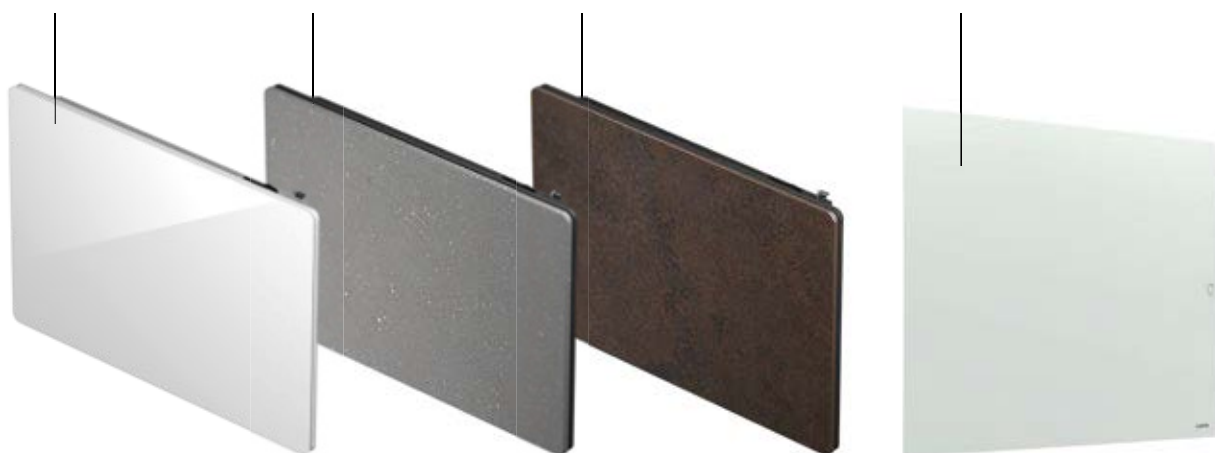

Campalys

Cristaux inertiels internes
Façade en acier blanc

Calidoo Nativ

CE mono 230 V
IP 24 IK 07
Classe 2, ErP

Le radiateur à inertie avec une façade en acier et un cœur en fonte.

- Émission de chaleur par rayonnement (40% de la puissance): un corps de chauffe directement sous la façade.
- Effet d'inertie grâce au troisième corps de chauffe en fonte (60% de la puissance).
- 2 couleurs à choix : blanc (BCCB) ou anthracite sablé (ANTH).
- Nombreuses dimensions et puissances.
- Gestion à distance des radiateurs depuis un téléphone mobile. Une passerelle par logement est nécessaire. Voir page 21.