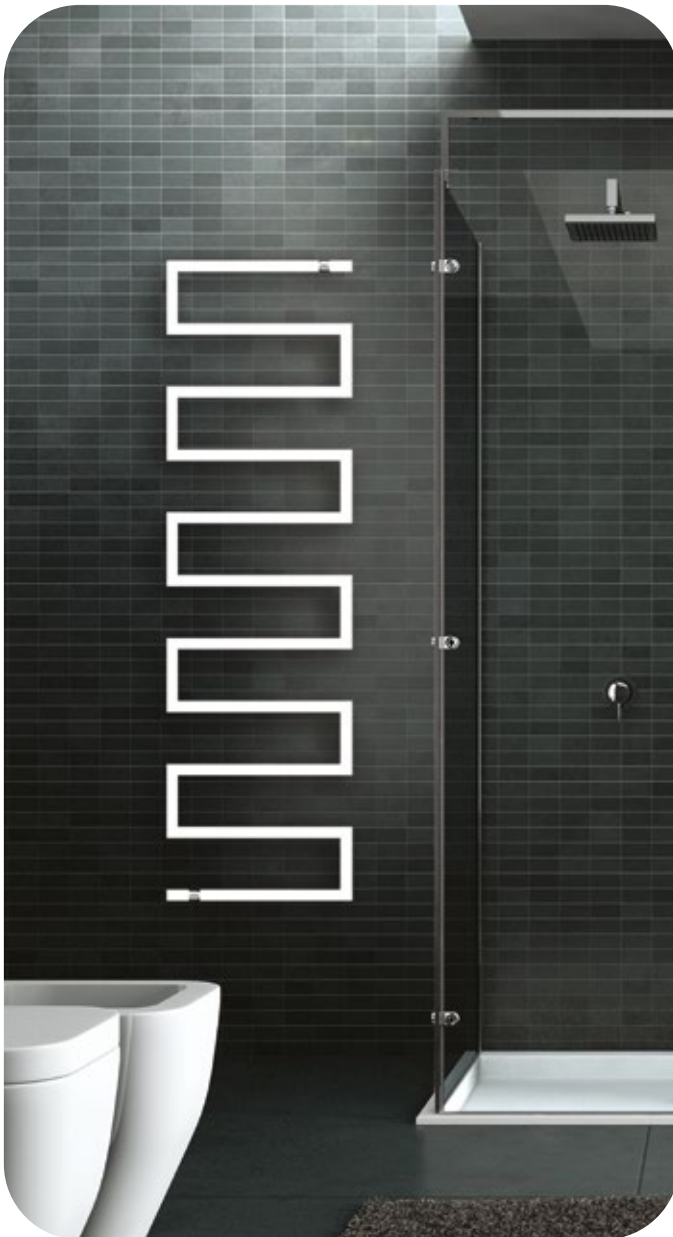

Kuo (KUO 180-25 CC)

Snake

Une collection de chauffe-serviettes au style original et novateur.

CE mono 230 V
Classe 2

Snake One

Mode de chauffage

Electrique avec thermostat mural RF inclus.

Il est possible de commander une version électrique sans thermostat. Le sèche-serviettes doit alors être connecté à un dispositif de commande à distance (ex. KNX).