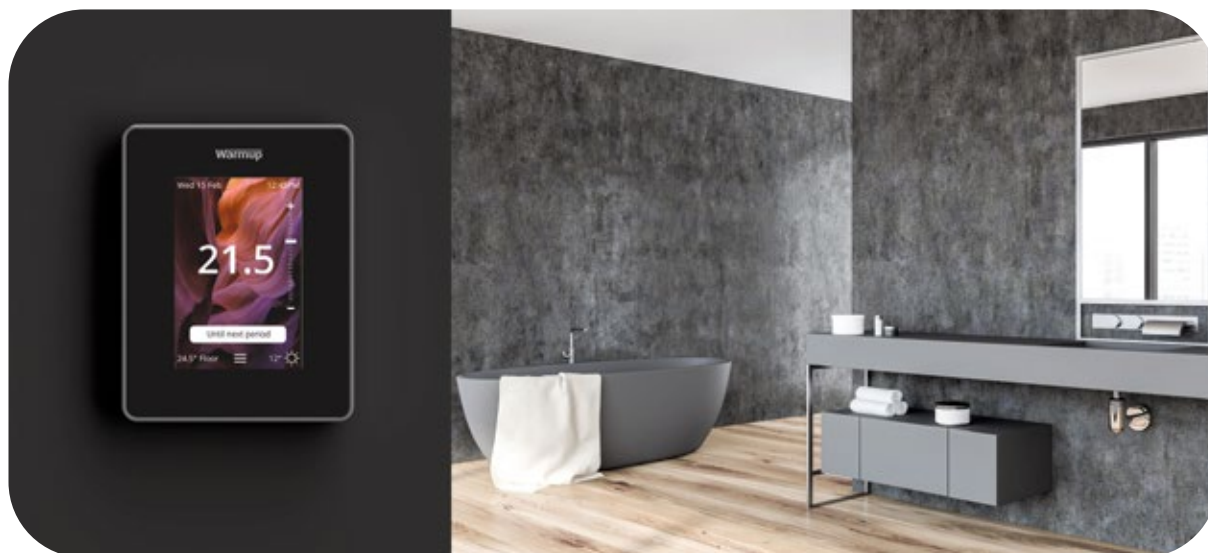

Salle de bains avec chauffage de sol et thermostat 6iE wifi noir.