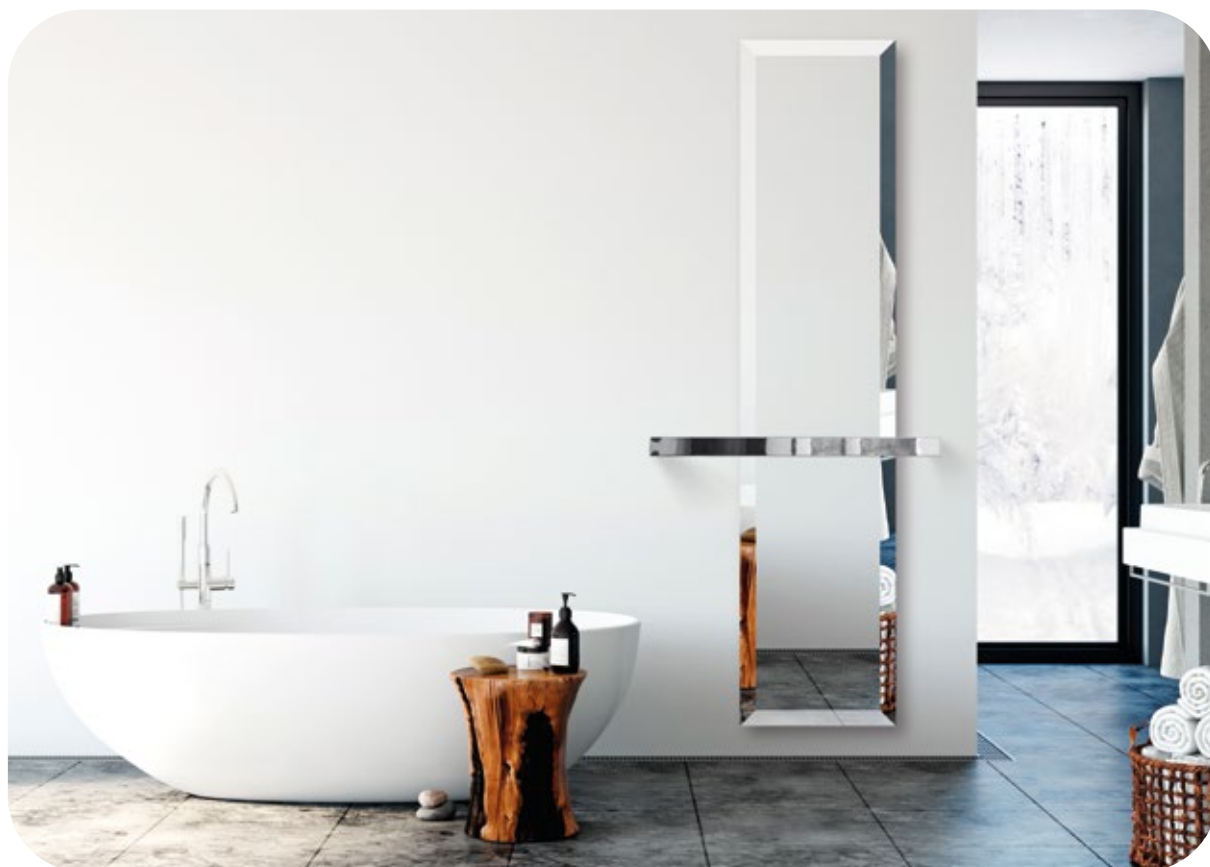

Salle de bains : Radiateurs Collection Cinier

Une marque de prestige et d'exception

Fabriqués dans le sud de la France depuis plus de 30 ans, les sèche-serviettes Cinier offrent un confort et une esthétique sans pareil. **Chaque pièce est réalisée individuellement, à la main.** Ces appareils de haute qualité, en pierre, offrent de nombreux styles et variantes.