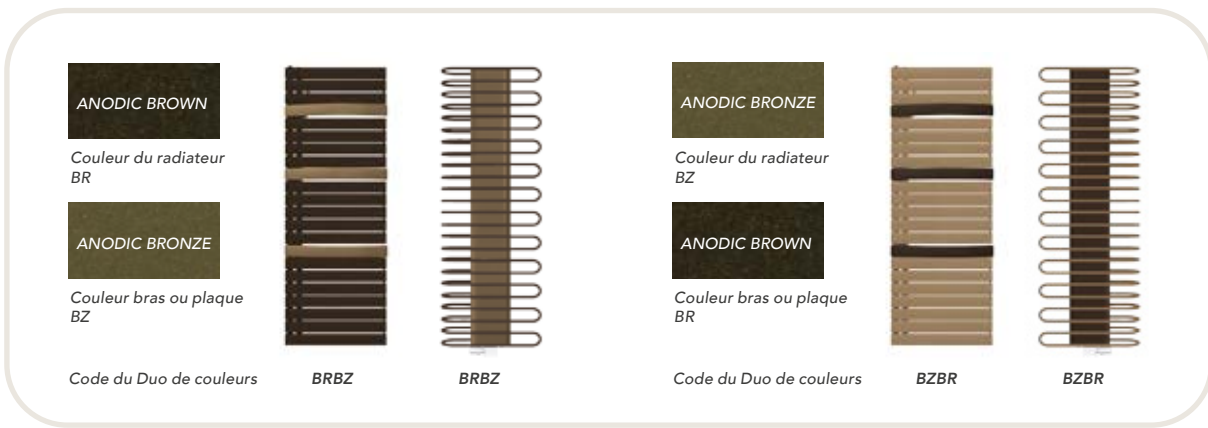

Aperçu des duos de couleurs à titre indicatif. Des échantillons de ces couleurs sont disponibles dans nos showrooms de Siviriez et Martigny.

Détails techniques

	SAG50860	SAD50860	SAG51260	SAD51260
	8 tubes		12 tubes	
	Eau Chaude 1 136 mm Elec. 1 246 mm		Eau Chaude 1 712 mm Elec. 1 822 mm	
	600 mm		600 mm	
	Δt 50°C 777 W Elec. 750 W		Δt 50°C 1 167 W Elec. 1 000 W	

	ARSG1660	ARSD1660	ARSG1960	ARSD1960
	16 tubes + 2 bras Smart		19 tubes + 3 bras Smart	
	Eau Chaude 1 357 mm Elec. 1 477 mm		Eau Chaude 1 657 mm Elec. 1 777 mm	
	600 mm		600 mm	
	Δt 50°C 796 W Elec. 750 W		Δt 50°C 934 W Elec. 1 000 W