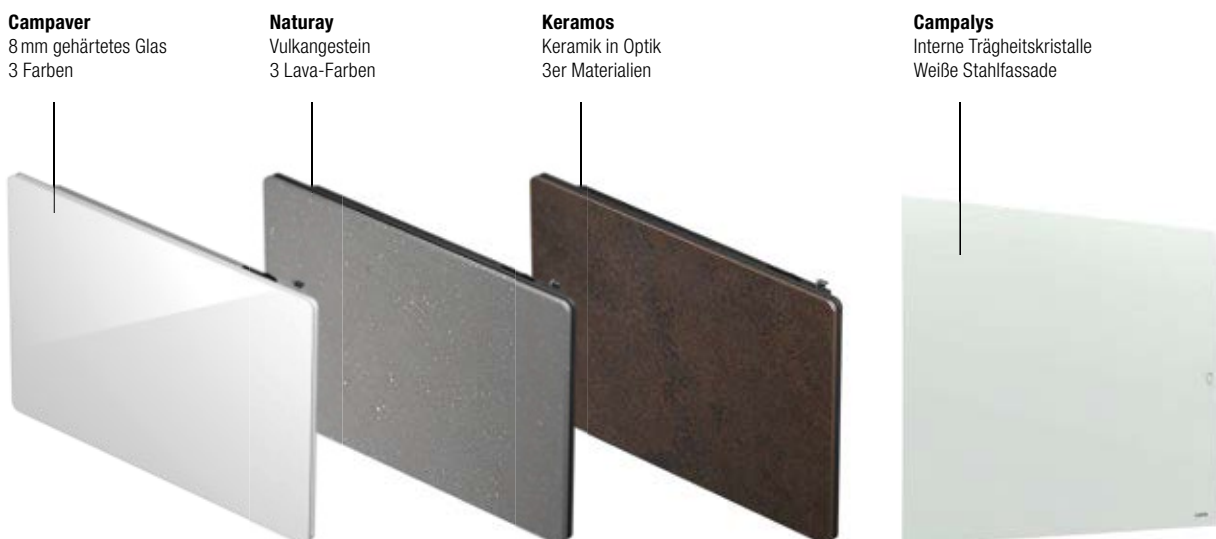

Heizkörper mit gesteuerter Trägheit und weicher Strahlung

Was sind gesteuerte Trägheit und sanfter Strahlung

Der Heizkörper enthält eine Masse aus Glas, Keramik oder Vulkangestein, die die Wärme speichert, um sie nach und nach auf sanfte, gleichmäßige und umhüllende Weise abzugeben. Der Haupteffekt ist die Glättung von Temperaturschwankungen.

Die Masse fungiert als "Puffer" zwischen Ihrem Raum und der Heizplatte des Geräts. Selbst wenn der Heizkörper ausgeschaltet ist, bleibt die Masse warm. Die Wärme wird dann durch eine sanfte und angenehme Strahlung an die umliegenden Körper, Gegenstände und Wände abgegeben.

Die Heizkörper Campaver, Naturay, Keramos und Calidoo verfügen über zwei unabhängige Heizelemente. So wird bei mäßigem Wärmebedarf nur ein Widerstand aktiviert. Bei großer Kälte arbeiten beide gleichzeitig.

Diese Reihe von elektrischen Heizkörpern ist die leistungsstärkste in Bezug auf Energieeinsparung und Komfort.