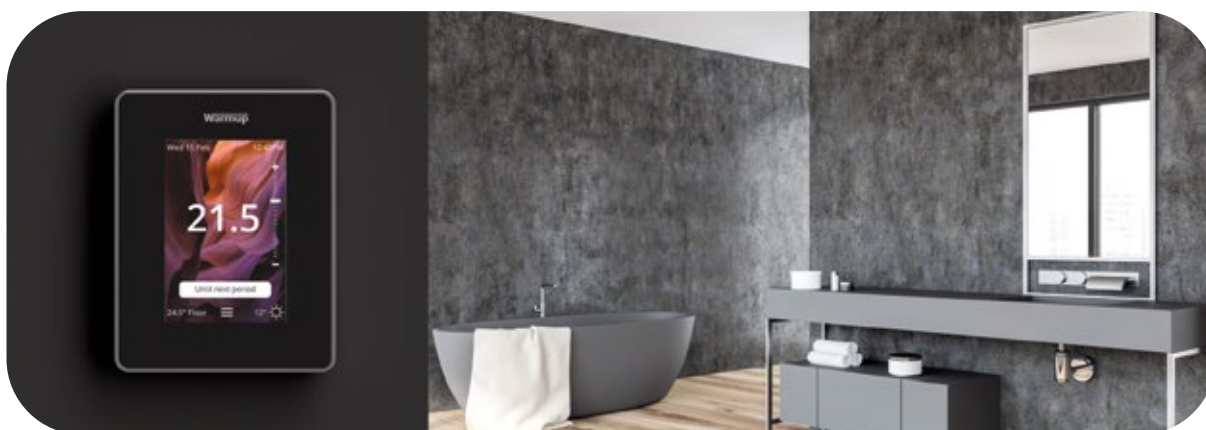

Badezimmer mit Fußbodenheizung und Thermostat 6IE wifi schwarz.