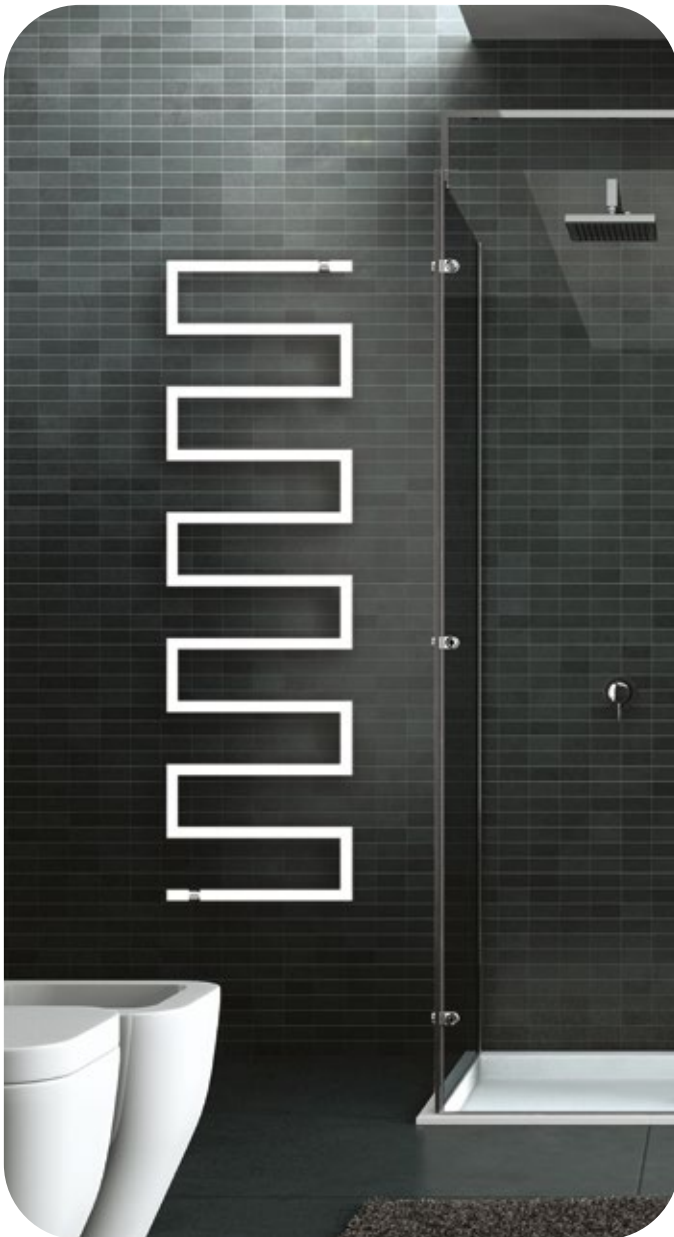

Snake

Eine Kollektion von Handtuchwärmern in originellem und innovativem Stil.

CE mono 230 V Klasse 2

Snake One

Heizungsart

Elektrisch mit RF-Wandthermostat inklusive.

Es ist möglich, eine elektrische Version ohne Thermostat zu bestellen. Der Handtuchrockner muss dann an eine Fernbedienung (z. B. KNX) angeschlossen werden.

Farben

Dieser Handtuchwärmer ist in verchromter Ausführung, aus gebürstetem Edelstahl oder in einer Farbe aus der Farbkarte erhältlich. Es gibt keinen Preisunterschied zwischen der Standardfarbe Weiß (RAL 9010) und den anderen Farben. Die Befestigungskonsolen sind bei weißen Handtuchwärmern weiß. Bei den verchromten Ausführungen oder Ausführungen in einer anderen Farbe als Weiß sind die Konsolen verchromt.