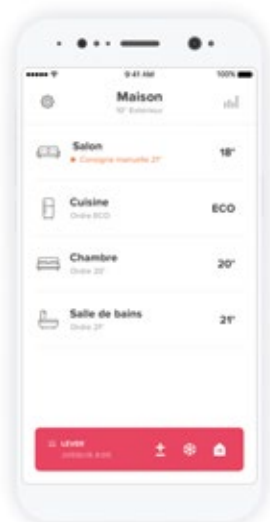

Von Ihrem Telefon aus, rufen Sie für jeden Raum die Raumtemperatur ab. Bei Bedarf ändern Sie die Solltemperatur.