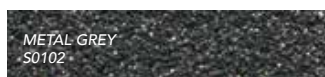

 **SÉLECTION DE COULEURS**

Notre nouvelle sélection de 71 couleurs s'applique aux radiateurs suivants :

- Tahiti, Tahiti Surf
- Arborescence, Arborescence SMART
- Chorus Bains, Chorus Bains Allège, Chorus Double

Lors de votre **commande en ligne sur www.scdi.ch**, veuillez commander l'appareil standard en blanc dans le tableau de commande, **puis ajoutez l'option couleur** qui se trouve en bas de page. Indiquez dans les commentaires de votre commande le code couleur de ce nuancier. Ou envoyez-nous un email pour nous communiquer la couleur.

Attention, les appareils avec une couleur personnalisées ne sont pas repris par SCDI.

- Couleur standard = **Blanc trafic (RAL 9016)***
- Autres couleurs de la sélection 2016, supplément

SANITAIRE

MÉTAL & TEXTURÉ

RAL CLASSIC

TRAFFIC WHITE RAL 9016	AZURE BLUE RAL 5009	PASTEL ORANGE RAL 2003	ANTIQUÉ PINK RAL 3014	DUSTY GREY RAL 7037
PURE WHITE RAL 9010	SKY BLUE RAL 5015	PURE ORANGE RAL 2004	PASTEL GREEN RAL 6019	STONE GREY RAL 7030
CREAM RAL 9001	TRAFFIC BLUE RAL 5017	FLAME RED RAL 3000	MINT TURQUOISE RAL 6033	BROWN GREY RAL 7013
TRAFFIC YELLOW RAL 1023	NIGHT BLUE RAL 5022	WINE RED RAL 3005	BLUE GREEN RAL 6004	SLATE GREY RAL 7015
LEMON YELLOW RAL 1012	ULTRAMARINE BLUE RAL 5002	RED VIOLET RAL 4002	CHOCOLATE BROWN RAL 8017	ANTHRACITE GREY RAL 7016
GOLDEN YELLOW RAL 1004	GREEN BLUE RAL 5001	PURPLE VIOLET RAL 4007	GREY BROWN RAL 8019	GRAPHITE GREY RAL 7024
CURRY YELLOW RAL 1027	JET BLACK RAL 9005	SIGNAL VIOLET RAL 4008	LIGHT GREY RAL 7035	WHITE ALUMINIUM RAL 9006
PASTEL TURQUOISE RAL 6034	BLACK GREY RAL 7021	PASTEL VIOLET RAL 4009	WINDOW GREY RAL 7040	GREY ALUMINIUM RAL 9007
PIGEON BLUE RAL 5014	DAHLIA YELLOW RAL 1033	LIGHT PINK RAL 3015	SILVER GREY RAL 7001	