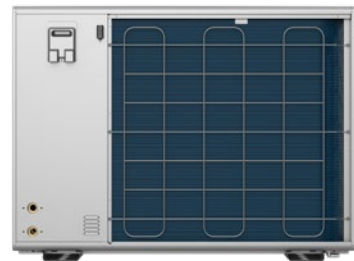

Silence extrême

Avec seulement 31 dB(A) à 1 m et 24 dB(A) à 3 m, la Hi-Master V est l'une des PAC les plus silencieuses du marché.