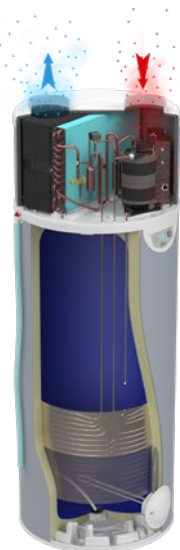

### Principe de fonctionnement

La pompe à chaleur intégrée dispose d'un ventilateur qui aspire l'air environnant, afin de réchauffer un fluide frigorigène circulant dans un circuit fermé. L'air est ensuite rejeté dans le local ou hors de l'habitation, une fois que les calories qu'il contient ont été extraites et exploitées pour chauffer l'eau de manière renouvelable.