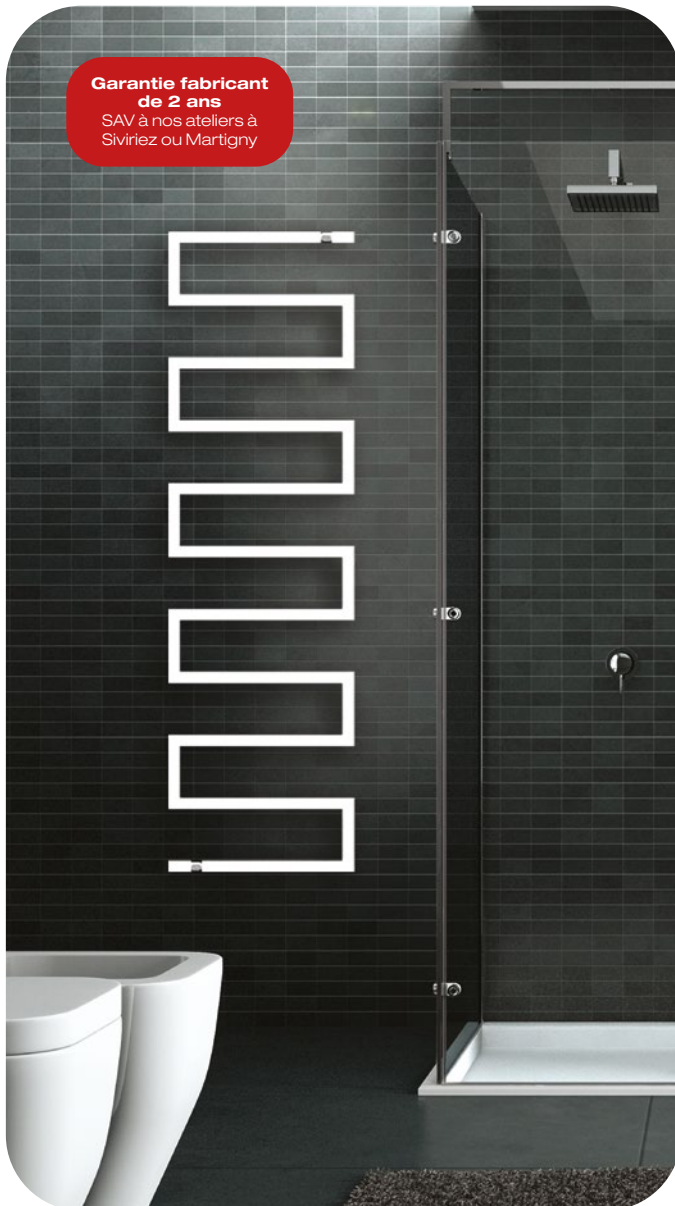

Snake

Une collection de chauffe-serviettes au style original et novateur.

Garantie fabricant de 2 ans
SAV à nos ateliers à Sivrize ou Martigny

Snake One

Mode de chauffage

Chauffage central à eau (raccordement $\varnothing$ 3/8"), vannes manuelles incluses, pas de thermostat.

Teintes

Ce chauffe-serviettes existe en version chromée, en inox brossé ou dans une couleur du nuancier. Il n'y a pas de différence de prix entre la couleur blanche standard (RAL 9010) et les autres couleurs. Les consoles de fixation sont blanches pour les sèche-serviettes blancs. Pour les versions chromées ou d'une autre couleur que le blanc, les consoles sont chromées.