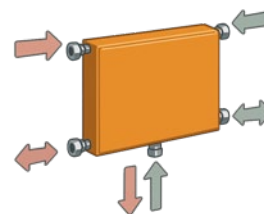

## Radiateur T6 3010 PLAN

Grâce à la sobriété de sa façade lisse, le radiateur de chauffage central T6 Plan répond aux tendances actuelles.

- Façade lisse.
- En blanc RAL 9016 ou en couleur (selon nuancier, avec supplément).
- 6 orifices de raccordement 4 x  $\varnothing$  15/21 (1/2") et 2 x  $\varnothing$  20/27" (3/4").
- Raccordement central par le bas possible.
- 4 épaisseurs à choix: 11 PM / 21 PM / 22 PM / 33 PM.
- Très nombreuses dimensions et puissances.
- Pression de service jusqu'à 10 bars.
- Réversibilité gauche/droite.
- Inclus: Bouchon de vidange, bouchon purgeur, bouchon plein prémonté, 1 insert thermostatique M30 x 1.5 fileté, grille, joues latérales, consoles et étriers de fixation.
- En option: tête thermostatique. Voir accessoires page 43.