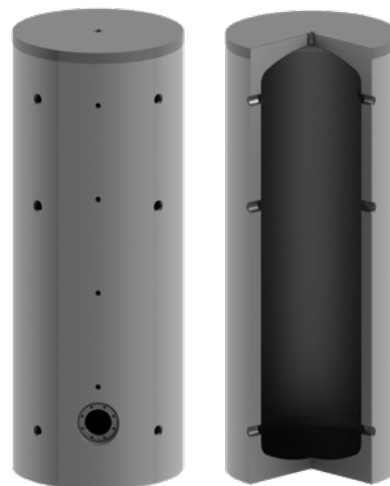

PUF 200	PUF 300	PUF 400	PUF 500	PUF 600
Contenance en litres	190	282	377	479	559
Hauteur avec isolation en mm	1210	1470	1400	1740	2000
Ø avec isolation en mm	600	650	750	750	750
Cote de basculement en mm	1360	1610	1590	1900	2140
Poids kg	46	61	70	80	91
Bride Ø en mm	180/120	180/120	180/120	180/120	180/120
Pertes thermiques kWh/24h	1,01	1,44	1,69	1,95	2,05
Classe ErP	A	B	B	B	B