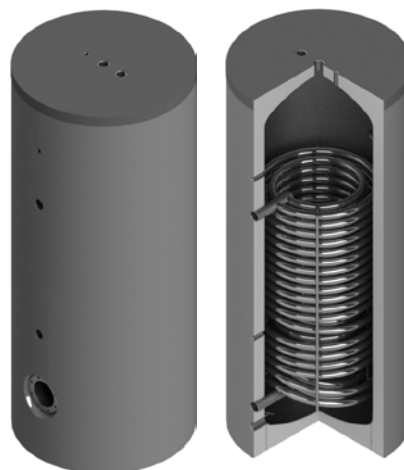

Ballon eau chaude sanitaire pour pompe à chaleur

SCDI a développé sa propre gamme de ballons de 200 à 1000 litres avec un échangeur.

- La cuve est en acier de grande qualité (norme EN 10025:2019).
- Fabrication suisse.
- Certifié SSIGE.

Ressources en ligne
Prix actualisés, état du stock, notices, etc.

	WP/E 200	WP/E 300	WP/E 400	WP/E 500	WP/E 600	WP/E 800	WP/E 1000
Contenance en litres	191	304	408	498	559	830	925
Ø en mm avec isolation	600	650	750	750	750	990	990
Ø en mm sans isolation	-	-	-	-	-	790	790
Hauteur en mm avec isolation	1215	1570	1500	1800	2000	1990	2190
Cote de basculement en mm	1360	1710	1690	1960	2150	2020	2200
Poids kg	114	141	179	217	228	291	308
Échangeurs de chaleur m²	2,5	3,2	4,3	5,4	5,4	6,0	6,0
Bride du bas	180/120	180/120	180/120	180/120	180/120	290/220	290/220
Bride du haut	1 ½"	1 ½"	1 ½"	1 ½"	180/120	180/120	180/120
Pertes thermiques / kWh/24h	1,39	1,44	1,69	1,95	2,05	3,29	3,45
Thermomètre et doigt de gant	inclus	inclus	inclus	inclus	inclus	inclus	inclus
Anode de protection en magnésium	inclus	inclus	inclus	inclus	inclus	inclus	inclus
Classe ErP	A	B	B	B	B	C	C

Accessoires

Accessoires	Référence	Dimension mm	Chauffe-eau WP/E							Accu PUF et PUFK					
			200	300	400	500	600	800	1000	200	300	400	500	600	
Joint de Bride	6001030001	180/120	1 x	1 x	1 x	1 x	2 x	1 x	1 x	1 x	1 x	1 x	1 x	1 x	1 x
	6001030005	290/220						1 x	1 x						
Thermomètre (Laiton)	6001150100	100	1 x	1 x	1 x	1 x	1 x								
	6001150200	200						1 x	1 x						
Vis	6001990009	M12x25	11 x	11 x	11 x	11 x	19 x	23 x	23 x	11 x	11 x	11 x	11 x	11 x	
Anode de protection en magnésium	6001140520	520				1 x	1 x	1 x	1 x						
	6001140750	750	1 x	1 x											
	6001141000	1000			1 x	1 x	1 x	1 x	1 x						
	6001140006	Chaîne*	1 x	1 x	1 x	1 x	1 x	1 x	1 x						

* Alternative à l'anode de protection en magnésium standard, si l'installation de l'anode de protection en magnésium standard n'est pas possible en raison du manque de place. L'intervalle de maintenance doit être ajusté.

Accessoires WP/E et PUF(K)	Référence	Ø Bride mm	Tension V	Puissance W
Résistance électrique	KDW 4	180-8	3x400	4000
	KDW 6	180-8	3x400	6000
	KDW 8	180-8	3x400	8000
	KDW 10	180-8	3x400	10000

Accessoires WP/E et PUF(K)	Référence	Longueur mm
Doigt de gants en laiton	6001180100	100
	6001180200	200
	6001180300	300
	6001180400	400
	6001180500	500
	6001180800	800
	6001181000	1000

Ressources en ligne
Prix actualisés, état du stock, notices, etc.